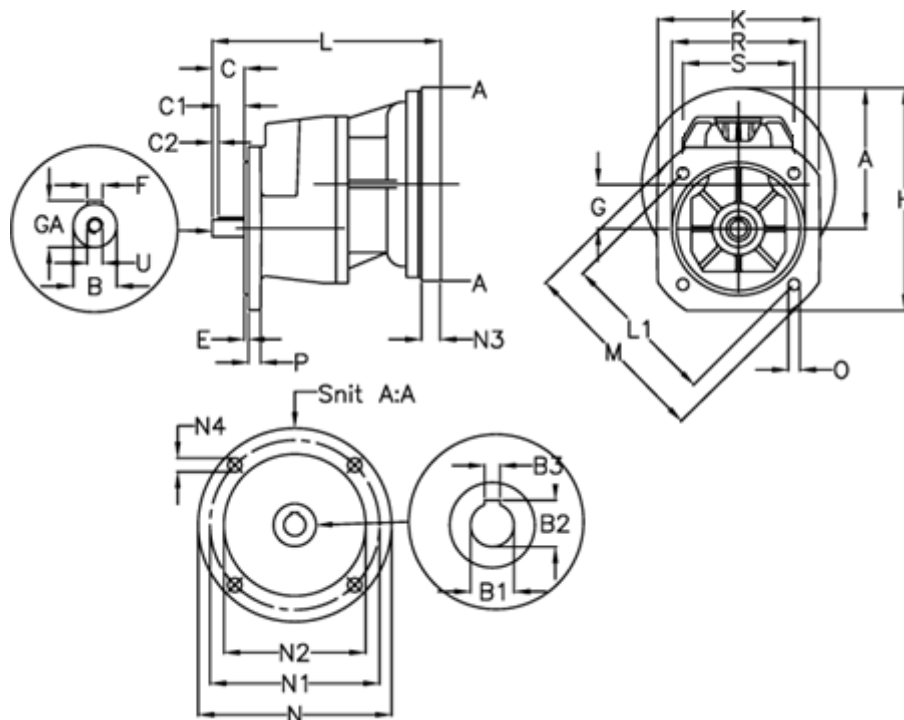

Varenummer: 40550300582435
 Beskrivelse: Tandhjulsgeær S301F-5,8-P90B5

Mål

A = 122.8	E = 3.5	M = 200.0	R = 130
B = 24	F = 8x7x40	N = 200	S = 130
B1 = 24	G = 51.8	N1 = 165	U = M8
B2 = 27.3	GA = 27.0	N2 = 130	
B3 = 8	H = 197.8	N3 = -	
C = 50	K = 150	N4 = M10x12	
C1 = 40	L = 252	O = 11.5	
C2 = 5	L1 = 165.0	P = 12	